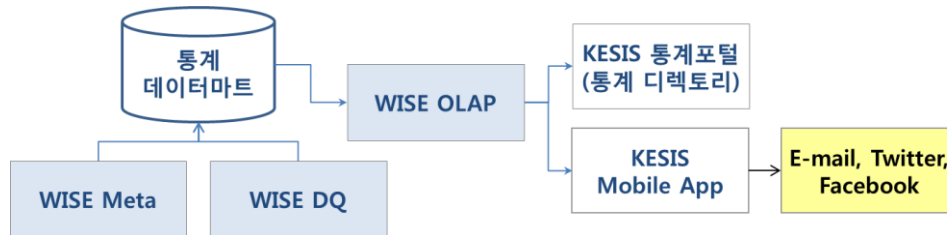

고도화

KESIS 는 두 번의 고도화 사업을 수행하였다. 초창기에 기본 인프라와 서비스를 구현하였다면, 이후 고도화에서는 모바일 앱(Mobile KESIS)을 추가하였으며, Flex 기반의 미려한 UI 를 바탕으로 포털의 전체적인 사용성을 증대하였다.

특징

단일 데이터 활용 체계로 다양한 시스템에서 동일하고 정확한 정보를 제공

KESIS 의 경우 중앙의 다차원분석 시스템에서 자유롭게 리포트를 생성하고 리포트 별로 공유채널과 공유여부를 관리한다. 공유로 지정된

리포트의 데이터는 포털과 모바일 앱에서 그대로 표시된다. 이렇게 중앙의 단일 데이터마트를 기반으로 다차원분석 시스템이 가동되어 내부 통계분석 시스템, 외부 통계포털과 모바일 통계 시스템 모두 동일한 통계정보를 제공한다. 이에따라 통계 화면의 추가와 수정에도 포털과 모바일 앱에서는 별도의 애플리케이션 개발이 필요 없다.

데이터관리 솔루션으로 통계데이터의 메타데이터와 데이터품질을 관리하며, 관리된 단일의 통계데이터마트를 중심으로 분석 서비스를 함으로써 효율성을 높였다.

<통일성 있는 통계데이터관리>

㈜위세아이텍

463-400, 경기도 성남시 분당구 삼평동 621 번지

판교 이노밸리 C 동 5 층

☎ 02-6246-1400 ✉ contact@wise.co.kr

www.wise.co.kr