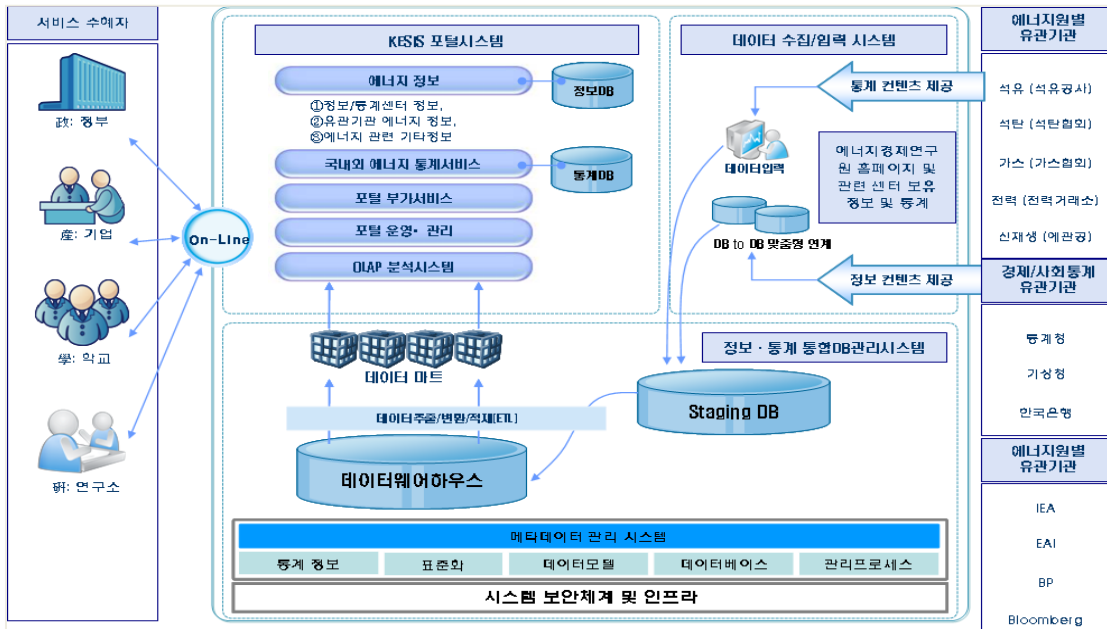

다양한 통계 서비스 제공

KESIS 는 크게 데이터 수집/입력을 통한 DW 구축과 Portal 서비스로 구성되었다.

KESIS 포털은 에너지통계서비스, 해외에너지통계, 에너지정보서비스, 통계교실, 고객센터로 구성되었으며, 마이페이지와 관리자, 유관기관으로부터의 데이터 수집을 위한 데이터관리자 메뉴를 제공한다.

에너지통계서비스는 통계 DB 디렉토리서비스와 OLAP, 주제별통계, 최신/인기통계를 제공하며, 특히 통계 DB 디렉토리는 많이 이용하는 통계를 미리 리포트로 구성하여 쉽게 찾아 쓸 수 있도록 구성된 것이 특징이다.

에너지정보서비스는 정보, 보고서 중심의 서비스로 검색엔진을 이용한 통합에너지정보검색, 에너지유관기관 소개 및

링크를 제공하고 국내외 유관기관 사이트에서 제공하는 정보를 검색할 수 있다.

통계교실에서는 에너지통계에 대한 알기 쉬운 소개를 담은 어린이에너지통계교실, 단위환산표, 통계용어검색, 상식을 뛰어넘는 통계란을 제공한다.

개인별 편의성을 위해 마이페이지 제공하는데, 통계데이터입력 상황 체크, 게시물 등록 상황 체크를 할 수 있는 일정관리 기능, KESIS 에서 제공되는 리포트, 게시물, 검색결과를 스크랩하여 바로 볼 수 있는 기능을 제공한다.

타기관의 OLAP 서비스는 제한된 형태로만 분석하거나 정해진 차트로만 조회되는 것에 비해 다양한 비정형 분석과 분석한 내용을 My 폴더에 저장 관리할 수 있도록 하였다.

<KESIS 서비스 구성>