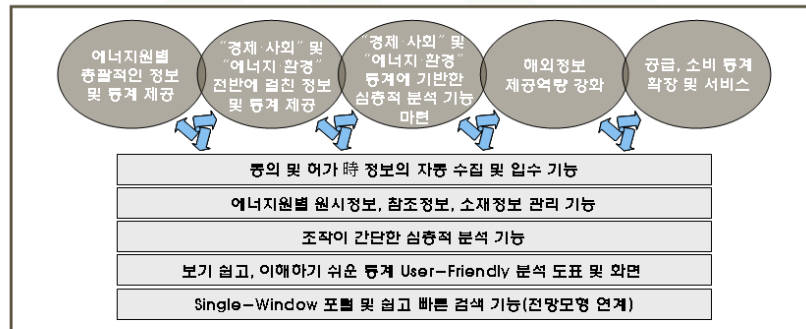

#### 서비스 구성

KESIS 는 수혜자가 요구하는 에너지 정보·통계 서비스를 차별화하여 제공하기 위한 서비스 모델로 구성되었다.

<KESIS 서비스 모델>

•VISION:  
(비전)

•PURPOSE:  
(달성목표)

•CSFs:  
(차별화 요소)

•FUNCTION:  
(서비스 기능)

•VALUE PROPOSITION:  
(가치제언)

### 다양한 통계 서비스 제공

KESIS 는 크게 데이터 수집/입력을 통한 DW 구축과 Portal 서비스로 구성되었다.

KESIS 포털은 에너지통계서비스, 해외에너지통계, 에너지정보서비스, 통계교실, 고객센터로 구성되었으며, 마이페이지와 관리자, 유관기관으로부터의 데이터 수집을 위한 데이터관리자 메뉴를 제공한다.

에너지통계서비스는 통계 DB 디렉토리서비스와 OLAP, 주제별통계, 최신/인기통계를 제공하며, 특히 통계 DB 디렉토리는 많이 이용하는 통계를 미리 리포트로 구성하여 쉽게 찾아 쓸 수 있도록 구성된 것이 특징이다.